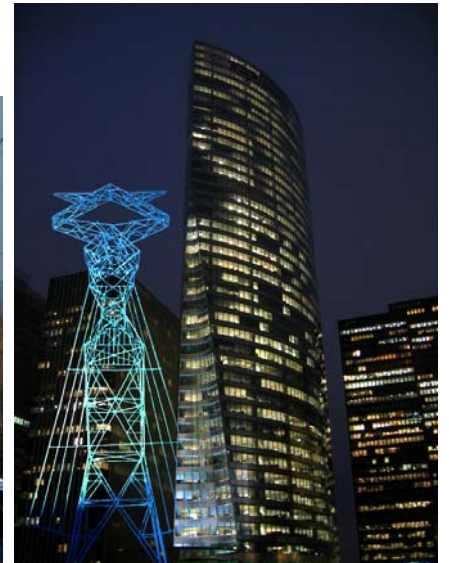

Elena Paroucheva – artiste plasticienne
19, rue Guillaume de Beaumont
78 250 Hardricourt
France

Art et environnement

Pylônes et antennes en œuvres d'art

Projet d'installation
sur antenne

Installation monumentale
à Amneville

Sculpture « Livia »
mise en situation

Mon idée principale est la transformation d'infrastructures techniques en œuvres d'art en les mettant en valeur.

Deux voies de recherche sont développées :

« **IHT - Installations** » Cette solution traite l'intégration des constructions existantes dans l'environnement. Elles sont étudiées selon l'espace d'accueil et permettent la modification de l'aspect visuel des pylônes de haute tension, antennes, mâts, ponts... en œuvres artistiques.

« **SHT - Sculptures** » Cette voie explore de nouvelles formes pour des constructions à implanter dans le paysage, des espaces urbains et ruraux. Les sculptures utilisent « symboliquement » les mêmes standards de constructions métalliques en les intégrant dans la réalisation de « sculptures-pylônes », « sculptures – antennes », « sculptures – passerelles »...